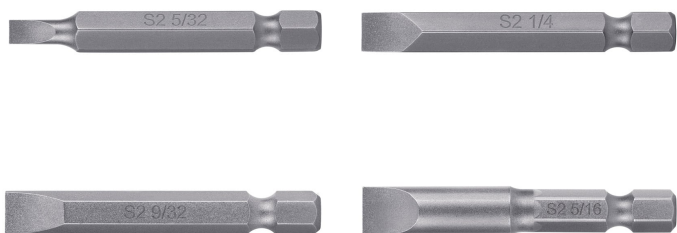

CÓDIGO: 100506 CLAVE: PUN-6PL2

Juego de 6 puntas planas combinadas largo 2", Expert

- Fabricadas en acero S2, 2X más resistentes al desgaste que las de acero al cromo vanadio
- Maquinado para un ajuste preciso
- Estuche reutilizable

Certificaciones y garantías

- Exceden la norma: ASME B107.600

Especificaciones

Contenido	6 puntas
Largo	2" (50 mm)
Zanco	1/4"
Empaque individual	Estuche
Inner	6
Master	72

Incluye

5/32" 1 pieza

1/4" 2 piezas

9/32" 1 pieza

5/16" 2 piezas

Imagenes complementarias

CONTENIDO

5/32"	1 pza.
1/4"	2 pzas.
9/32"	1 pza.
5/16"	2 pzas.

**Estuche
reutilizable**

Plana