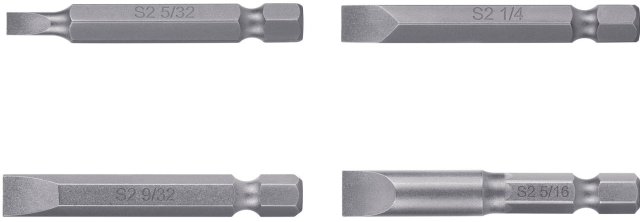

CÓDIGO: 100506 CLAVE: PUN-6PL2

Juego de 6 puntas planas combinadas largo 2", Expert

- Fabricadas en acero S2, 2X más resistentes al desgaste que las de acero al cromo vanadio
- Maquinado para un ajuste preciso
- Estuche reutilizable

Certificaciones y garantías

- Exceden la norma: ASME B107.600

Especificaciones

Contenido	6 puntas
Largo	2" (50 mm)
Zanco	1/4"
Empaque individual	Estuche
Inner	6
Master	72

Incluye

5/32" 1 pieza

1/4" 2 piezas

9/32" 1 pieza

5/16" 2 piezas

Imagenes complementarias

CONTENIDO

5/32"	1 pza.
1/4"	2 pzas.
9/32"	1 pza.
5/16"	2 pzas.

**Estuche
reutilizable**

Plana