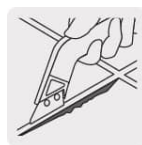

TRUPER®

CÓDIGO: 100650 CLAVE: RA-LE

Raspador de lechada, Truper

- Mango de polipropileno cubierto de TPR antiderrapante, angulado para mayor control y apalancamiento
- Para limpiar o remover lechada entre azulejos

Incluye 2
cuchillas de
carburo de
tungsteno para
espacios más
anchos

Para limpiar o
remover
lechada entre
azulejos

Especificaciones

Ancho de navaja	2" (5 cm)
Largo del cuerpo	19 cm
Empaque individual	Blíster
Inner	6
Master	48