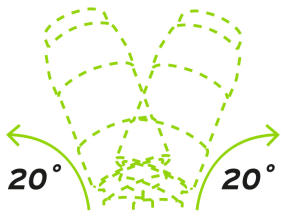

## Adaptador articulado de 90 mm magnético para puntas, Expert

- Fabricada en acero al cromo vanadio 2X más resistente al desgaste que las de acero al carbono
- Maquinado para un ajuste preciso

Ideal para lugares de difícil acceso

### Especificaciones

<b>Contenido</b>	1 pieza
<b>Largo</b>	90 mm
<b>Zanco</b>	1/4"
<b>Empaque individual</b>	Blíster
<b>Inner</b>	6
<b>Master</b>	72

Imágenes complementarias

Sujetador de punta magnético