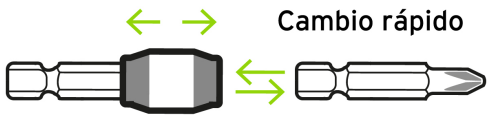

## Adaptador articulado de 90 mm magnético para puntas, Expert

- Fabricada en acero al cromo vanadio 2X más resistente al desgaste que las de acero al carbono
- Maquinado para un ajuste preciso

Ideal para lugares de difícil acceso

### Especificaciones

<b>Contenido</b>	1 pieza
<b>Largo</b>	90 mm
<b>Zanco</b>	1/4"
<b>Empaque individual</b>	Blíster
<b>Inner</b>	6
<b>Master</b>	72

Imágenes complementarias

Sujetador de punta magnético