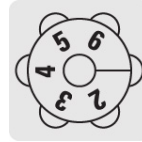

CÓDIGO: 12954 CLAVE: CV-5X

Cortador de vidrio 5" con 6 cuchillas, Truper

- Cuchillas de carburo de tungsteno para larga duración
- Ranuras para facilitar la separación del vidrio, en cortes cerca del borde
- Para corte de vidrio

Cuchillas que rotan fácilmente para un corte limpio

Ángulo de corte de 130°

Especificaciones

Ángulo de corte	130°
Largo	5" (13 cm)
No. de cuchillas	6
Diámetro de cuchillas	4.5 mm
Capacidad de corte	10 mm
Empaque individual	Tarjeta
Inner	6
Master	96