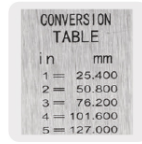

CÓDIGO: 14387 CLAVE: RGL-30

Regla 30 cm de acero inoxidable, Truper

- Acero inoxidable susceptible al magnetismo
- Graduación grabada en bajo relieve en sistema métrico y standard

Tabla de conversiones en el reverso

Especificaciones

Largo	13" (35 cm)
Ancho	1 1/4" (33 mm)
Graduación	12" (30 cm)
Espesor	2 mm
Empaque individual	Granel
Inner	12
Master	72