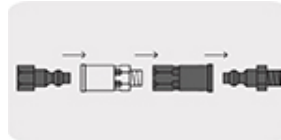

Juego de 4 conectores y 1 cople para compresor de aire

- Fabricados de latón
- Cuerda 1/4" NPT
- Código de color en cople para una fácil identificación
- Ideales para compresores de aire y herramientas neumáticas

Especificaciones

Cuerda	1/4" NPT
Empaque individual	Blíster
Inner	6
Master	72

Incluye

- 1 Conector "F" (hembra)
- 3 Conectores "M" (machos)
- 1 Cople "F" (hembra)