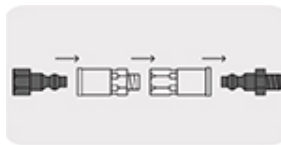

CÓDIGO: 19082 CLAVE: CORAL-HEM-1/4

**Conector rápido, tipo M, niquelado, cuerda 1/4 NPT, hembra**

- Fabricado de latón
- Cuerda 1/4" NPT
- Ideal para compresores de aire y herramientas neumáticas

**Especificaciones**

<b>Cuerda</b>	1/4" NPT
<b>Empaque individual</b>	Blíster
<b>Inner</b>	6
<b>Master</b>	144

Imágenes complementarias