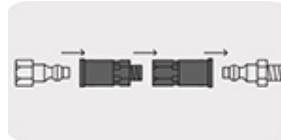

CÓDIGO: 19085 CLAVE: **COPLE-MA-1/4****Cople de latón, cuerda 1/4 NPT, macho, Truper**

- Fabricado de latón
- Cuerda 1/4" NPT
- Código de color para una fácil identificación
- Ideal para compresores de aire y herramientas neumáticas

**Especificaciones**

Cuerda	1/4" NPT
Conector	Macho
Empaque individual	Blíster
Inner	6
Master	144