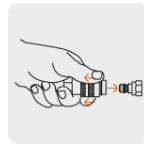

## Juego de 15 piezas para compresor de aire, Truper

- Pistola de aire, cuerda 1/4" NPT
- 2 Conectores rápidos tipo "M", conexión macho de latón
- 2 Coples rápidos tipo "F", conexión hembra de latón
- 2 Conectores rápidos tipo "F", conexión hembra de latón
- Inflador de cabeza sencilla de latón
- Boquilla cónica de latón
- Boquilla de alta presión
- Niple tipo "FF", conexión hembra de latón
- Niple tipo "MM", conexión macho de latón
- Válvula para inflar balones
- Reductor para válvula de latón
- Manguera de resorte de polietileno, 7.5 m
- Ideal para limpiar, inflar y calibrar

Para conexión rápida de 1/4" NPT