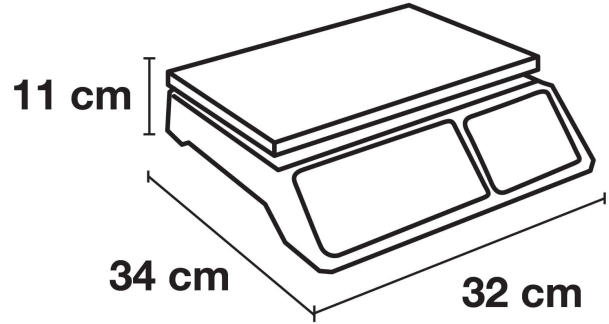

Imágenes complementarias