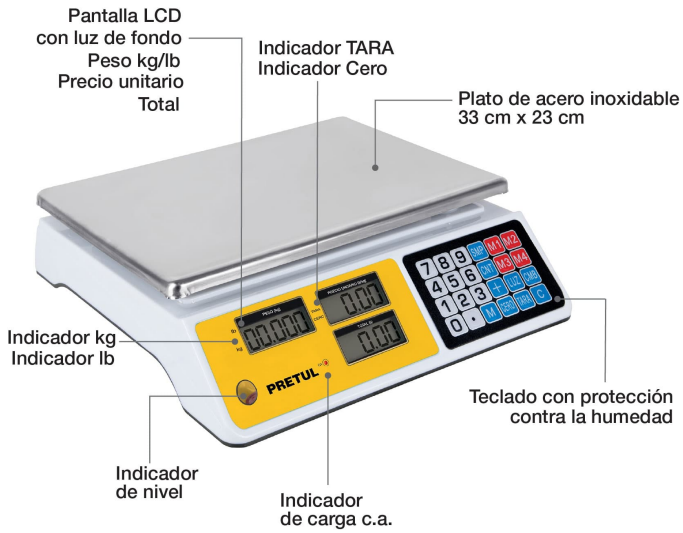

Imágenes complementarias