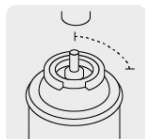

 **TRUPER®**CÓDIGO: **11987** CLAVE: **BOQ-90****Boquilla metálica con enc electrónico  
p/lata de 1/4 vuelta**

- Cuerpo de aluminio
- Ajuste preciso de flama
- Encendido instantáneo
- Difusor de calor para direccionar la flama y calentar más rápido el área de trabajo

1/4 de vuelta

**Especificaciones**

<b>Largo</b>	143 mm
<b>Empaque individual</b>	Blíster
<b>Inner</b>	6
<b>Master</b>	36

**Imagenes complementarias**