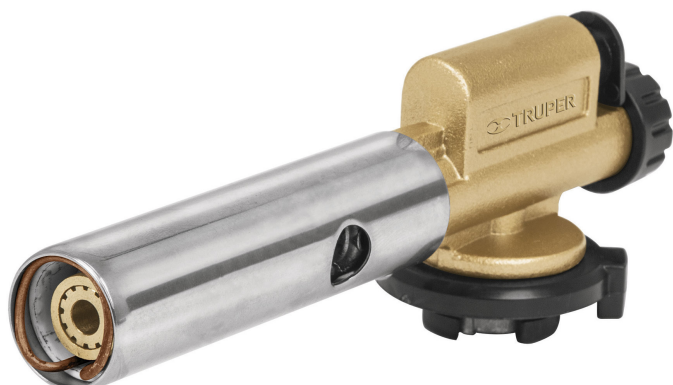

 **TRUPER®**CÓDIGO: **11987** CLAVE: **BOQ-90****Boquilla metálica con enc electrónico  
p/lata de 1/4 vuelta**

- Cuerpo de aluminio
- Ajuste preciso de flama
- Encendido instantáneo
- Difusor de calor para direccionar la flama y calentar más rápido el área de trabajo

1/4 de vuelta

**Especificaciones**

<b>Largo</b>	143 mm
<b>Empaque individual</b>	Blíster
<b>Inner</b>	6
<b>Master</b>	36

**Imagenes complementarias**