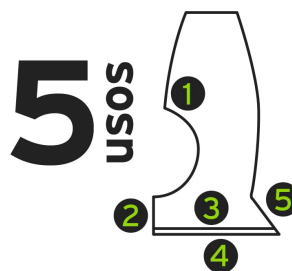

CÓDIGO: 15855 CLAVE: ET-2-1/2R5X

Espátula 2-1/2" de 5 usos, acero inox, Comfort Grip, Expert

- Hoja fabricada en acero inoxidable para máxima resistencia a la corrosión
- Mango Comfort Grip de doble inyección
- Casquillo metálico para golpear clavos

Emplastado

Limpieza de rodillos

Aplicación de mastic

Raspado

Ranurado

Casquillo metálico

Pulido espejo para fácil limpieza

Especificaciones

Largo	2-1/2" (6 cm)
Espesor	1.6 mm (calibre 16)
Empaque individual	Granel
Inner	6
Master	60

MULTIUSOS ACERO INOXIDABLE

- 1 Limpieza de rodillos
- 2 Aplicación de masique
- 3 Raspado
- 4 Emplastado
- 5 Ranurado