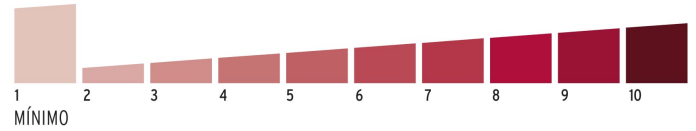

Guía de clasificación para candados

Nivel de seguridad

Manejamos 10 niveles de seguridad que van desde usos generales hasta máxima seguridad.